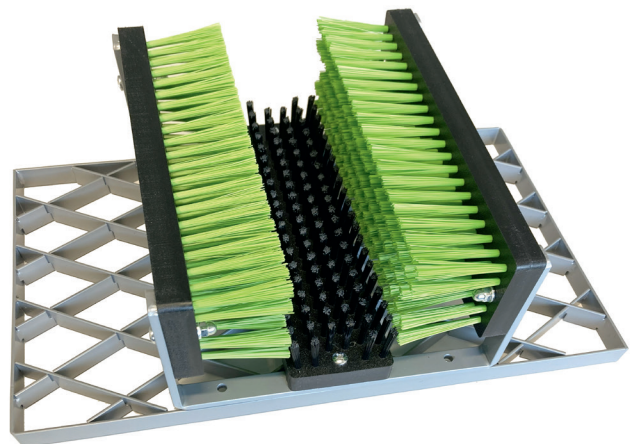

PRODUKT DATENBLATT

Schuhreiniger Edi

Technische Daten

L×B×H	49×29×15 cm
Produktgewicht	3,2 kg

- Metall pulverbeschichtet/PBT-Polyesterborsten
- Robuste, witterungsbeständige Ausführung
- Austauschbare Bürsten
- Einfache Montage auf Untergrund